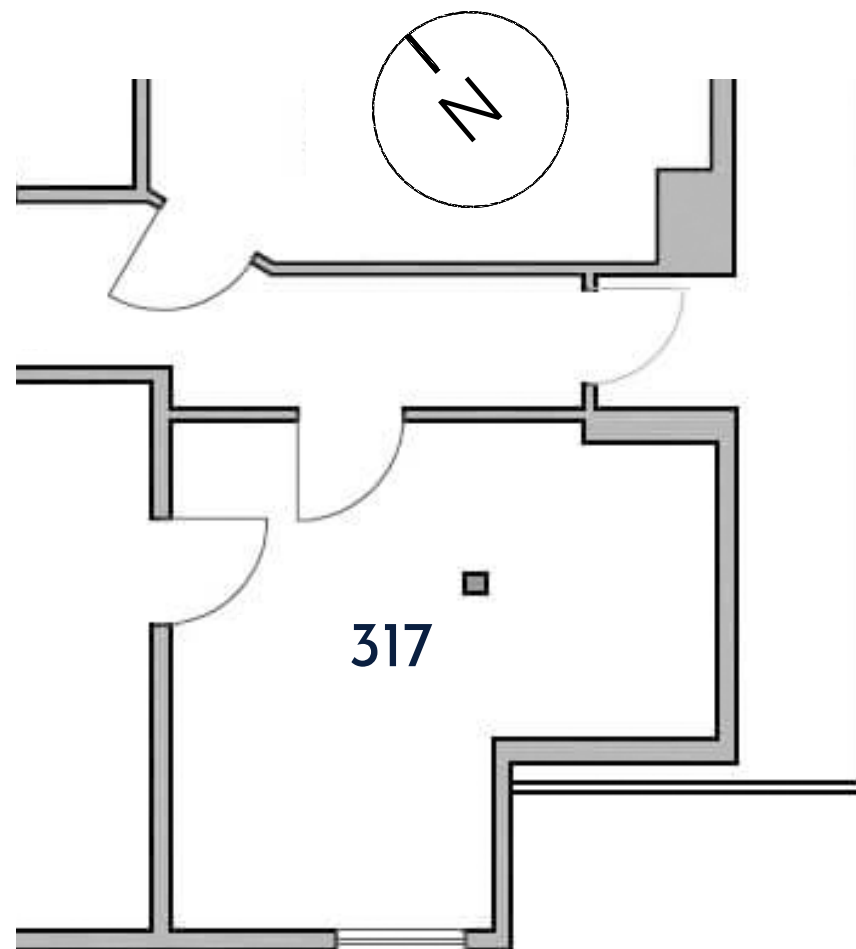

WALDHOFI ÄRIMAJA

Suur-Jõe 63, 80042 Pärnu

ÄRIPIND
Commercial

317

KORRUS / Floor 3

SUURUS / Size 16,8 m²

ÄRIPINNA PLAANI SAAB MUUTA ÜRNIKU VAJADUSTEST LÄHTUVALT

3 KORRUSE PLAAN / 3rd Floor plan