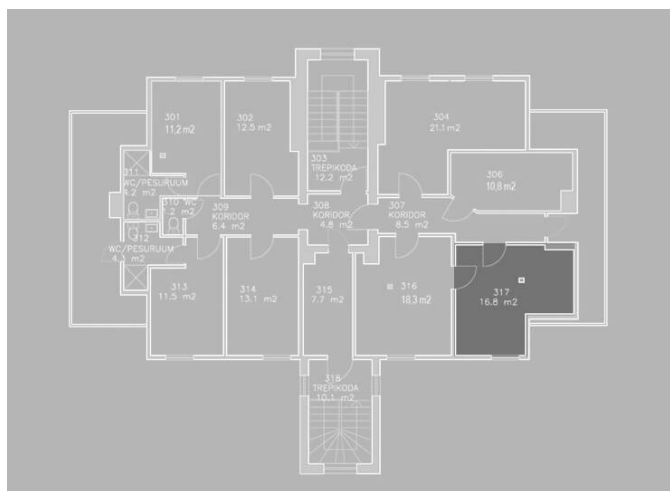

WALDHOFI ÄRIMAJA

Suur-Jõe 63, 80042 Pärnu

ÄRIPIND
Commercial

317

KORRUS / Floor 3

SUURUS / Size 16,8 m²

ÄRIPINNA PLAANI SAAB MUUTA ÜRNIKU VAJADUSTEST LÄHTUVALT

3 KORRUSE PLAAN / 3rd Floor plan