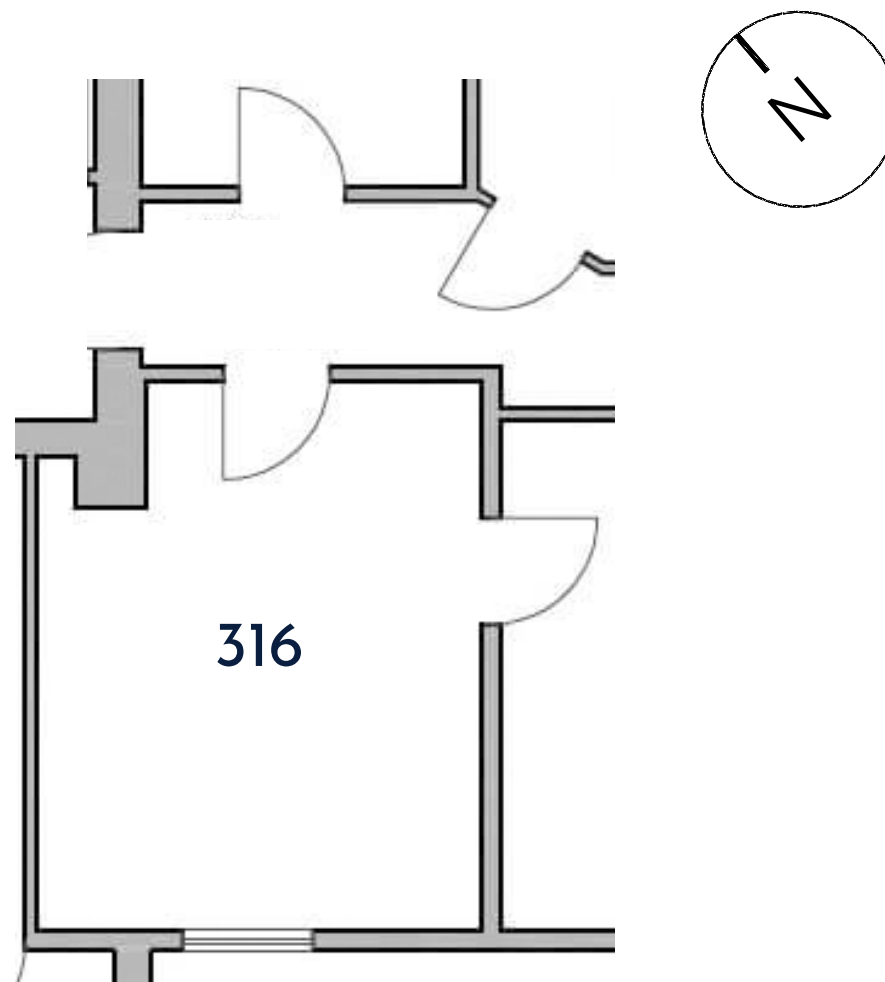

KRISTO KOGER GSM +372 515 6330 / info@waldhof.ee / www.waldhof.ee