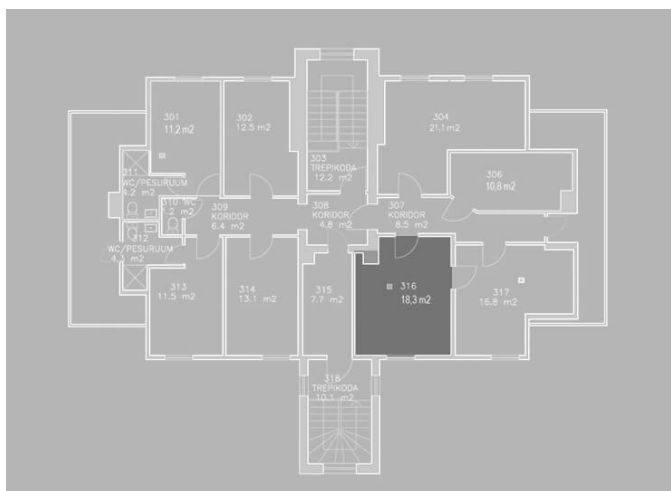

KRISTO KOGER GSM +372 515 6330 / info@waldhof.ee / www.waldhof.ee