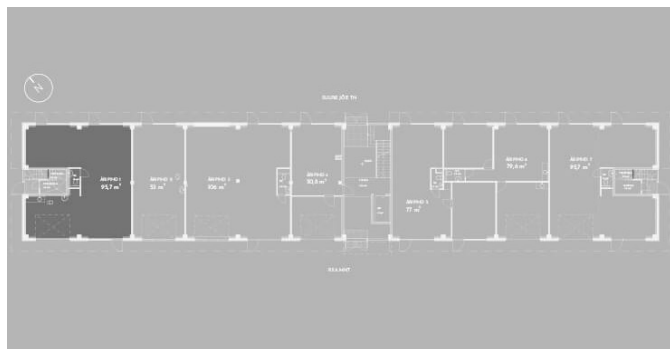

KRISTO KOGER GSM +372 515 6330 / info@waldhof.ee / www.waldhof.ee