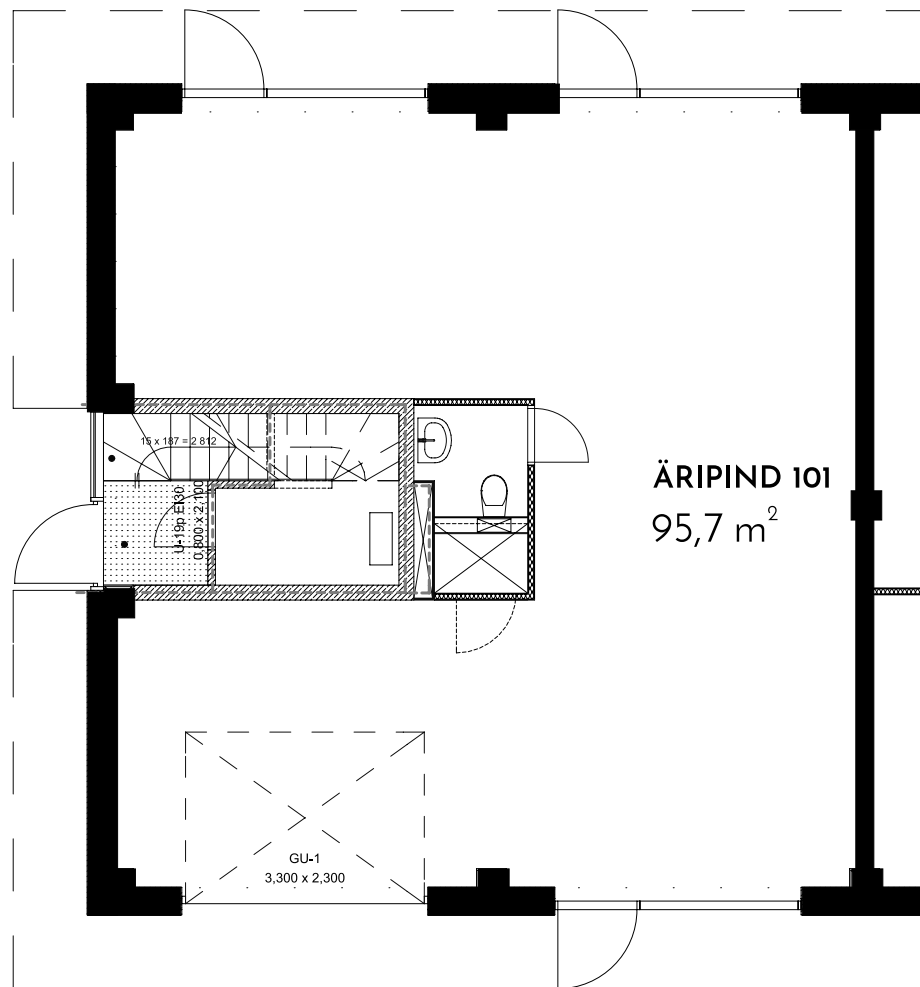

KRISTO KOGER GSM +372 515 6330 / info@waldhof.ee / www.waldhof.ee