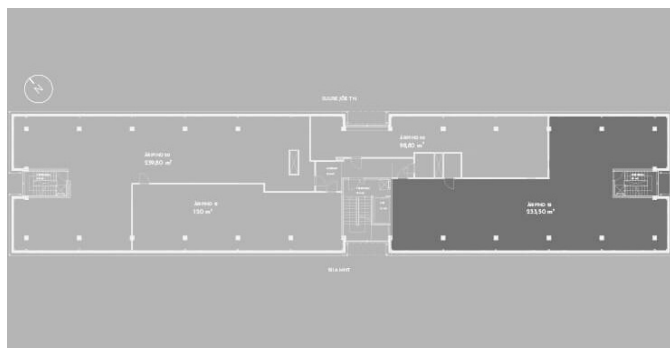

WALDHOFI ÄRIMAJA

Suur-Jõe 63, 80042 Pärnu

ÄRIPIND **23**  
Commercial

KORRUS / Floor **4**

SUURUS / Size **233,5 m<sup>2</sup>**

ÄRIPINNA PLAANI SAAB MUUTA ÜÜRNIKU VAJADUSTEST LÄHTUVALT

4 KORRUSE PLAAN / 4th Floor plan