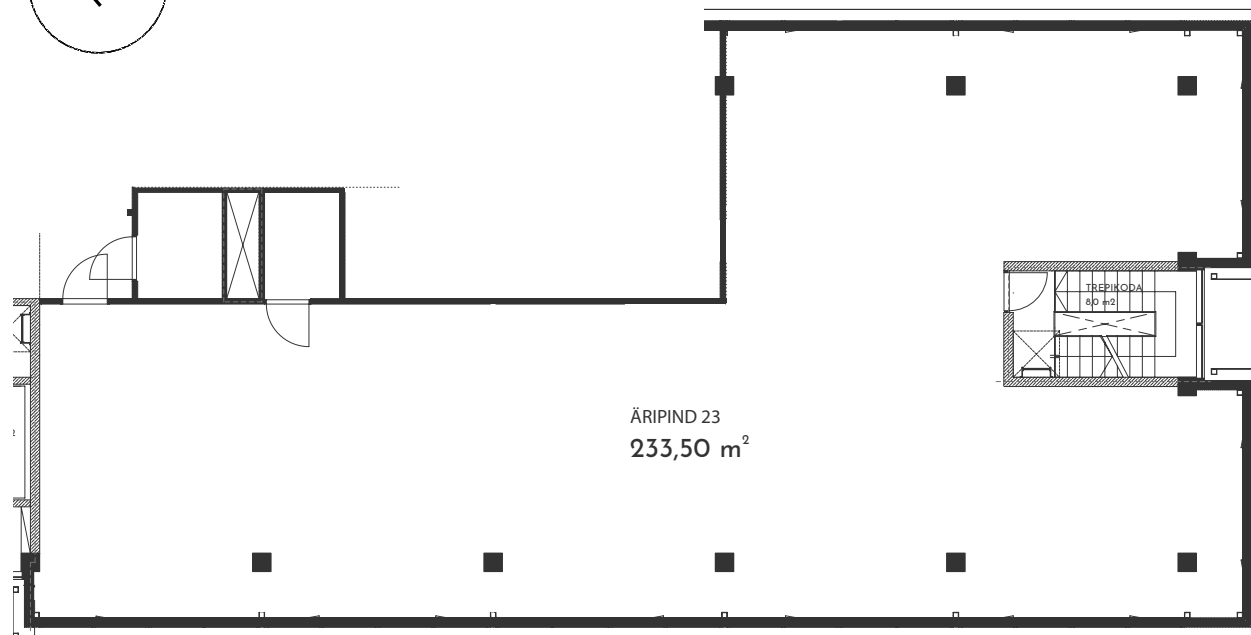

WALDHOFI ÄRIMAJA

Suur-Jõe 63, 80042 Pärnu

ÄRIPIND **23**  
Commercial

KORRUS / Floor **4**

SUURUS / Size **233,5 m<sup>2</sup>**

ÄRIPINNA PLAANI SAAB MUUTA ÜÜRNIKU VAJADUSTEST LÄHTUVALT

4 KORRUSE PLAAN / 4th Floor plan