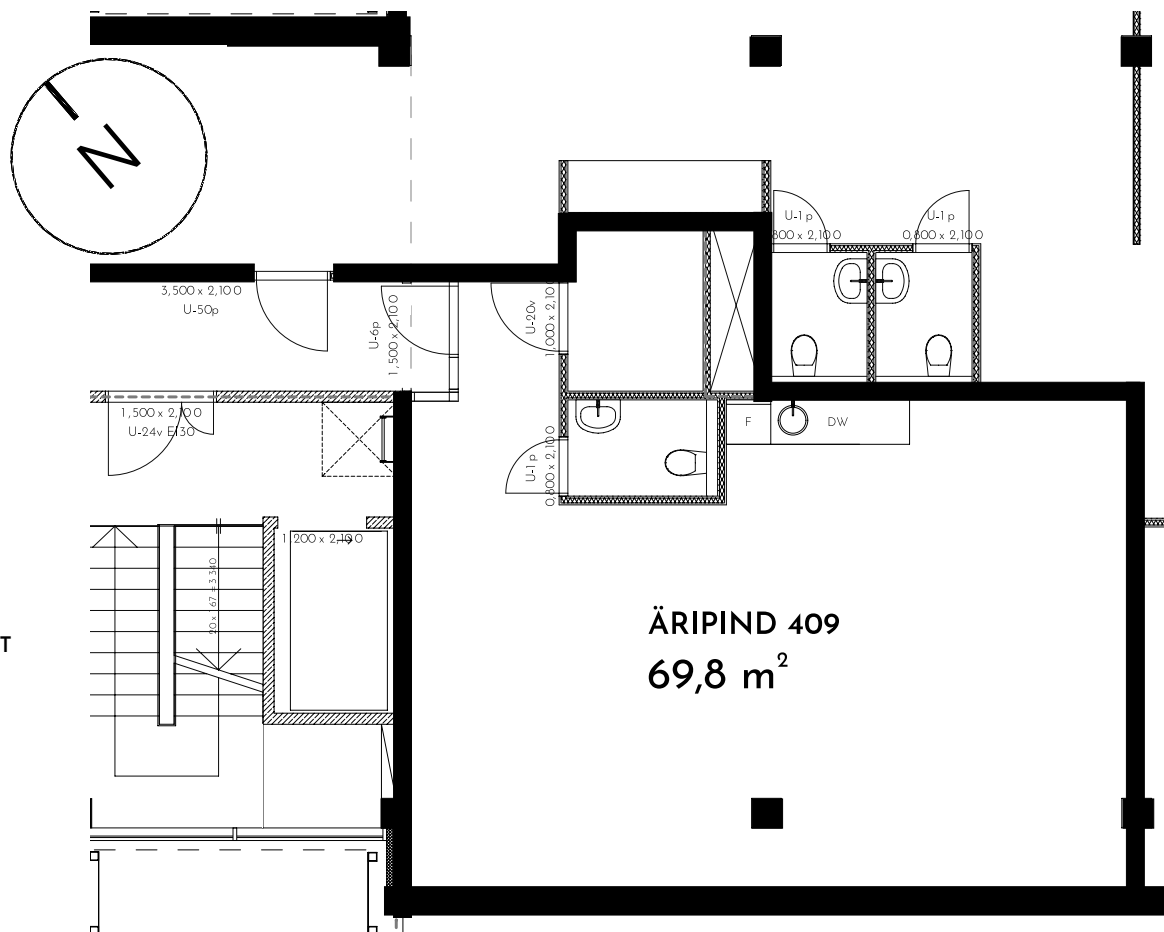

WALDHOFI ÄRIMAJA

Suur-Jõe 63, 80042 Pärnu

ÄRIPIND 409

Commercial

KORRUS / Floor 4

SUURUS / Size 69,8 m²

ÄRIPINNA PLAANI SAAB MUUTA ÜÜRNIKU VAJADUSTEST LÄHTUVALT

4 KORRUSE PLAAN / 4th Floor plan