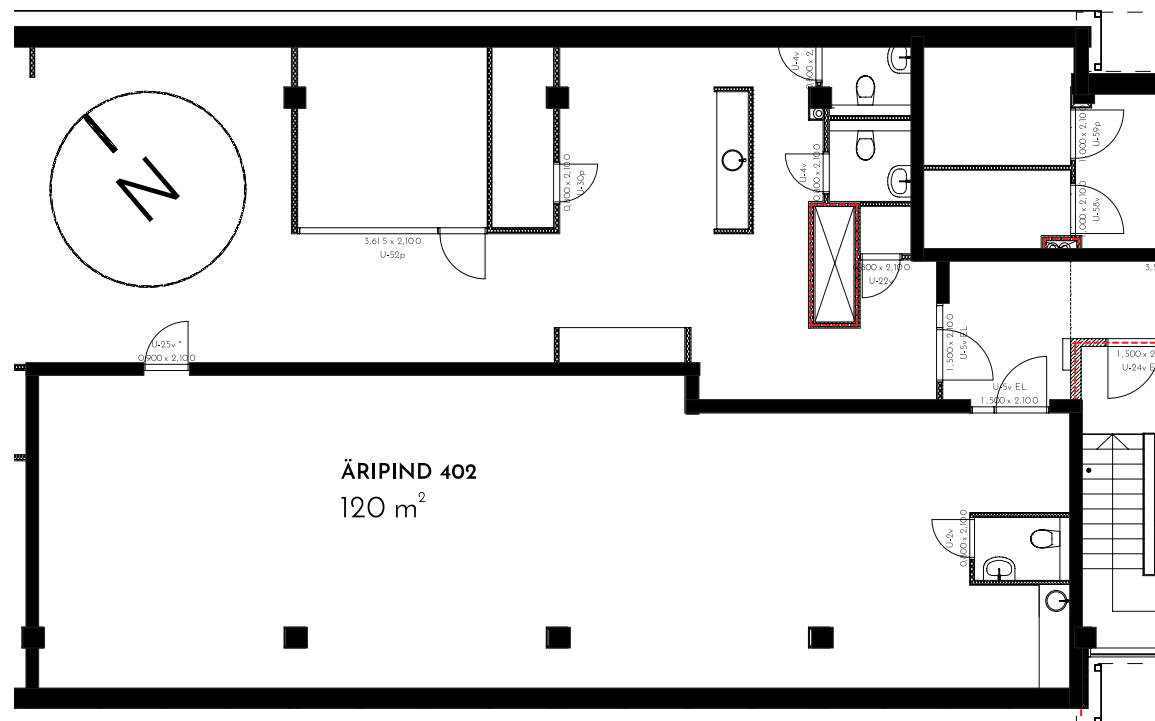

WALDHOFI ÄRIMAJA

Suur-Jõe 63, 80042 Pärnu

ÄRIPIND
Commercial

402

KORRUS / Floor 4

SUURUS / Size 120 m²

ÄRIPINNA PLAANI SAAB MUUTA ÜÜRNIKU VAJADUSTEST LÄHTUVALT

4 KORRUSE PLAAN / 4th Floor plan