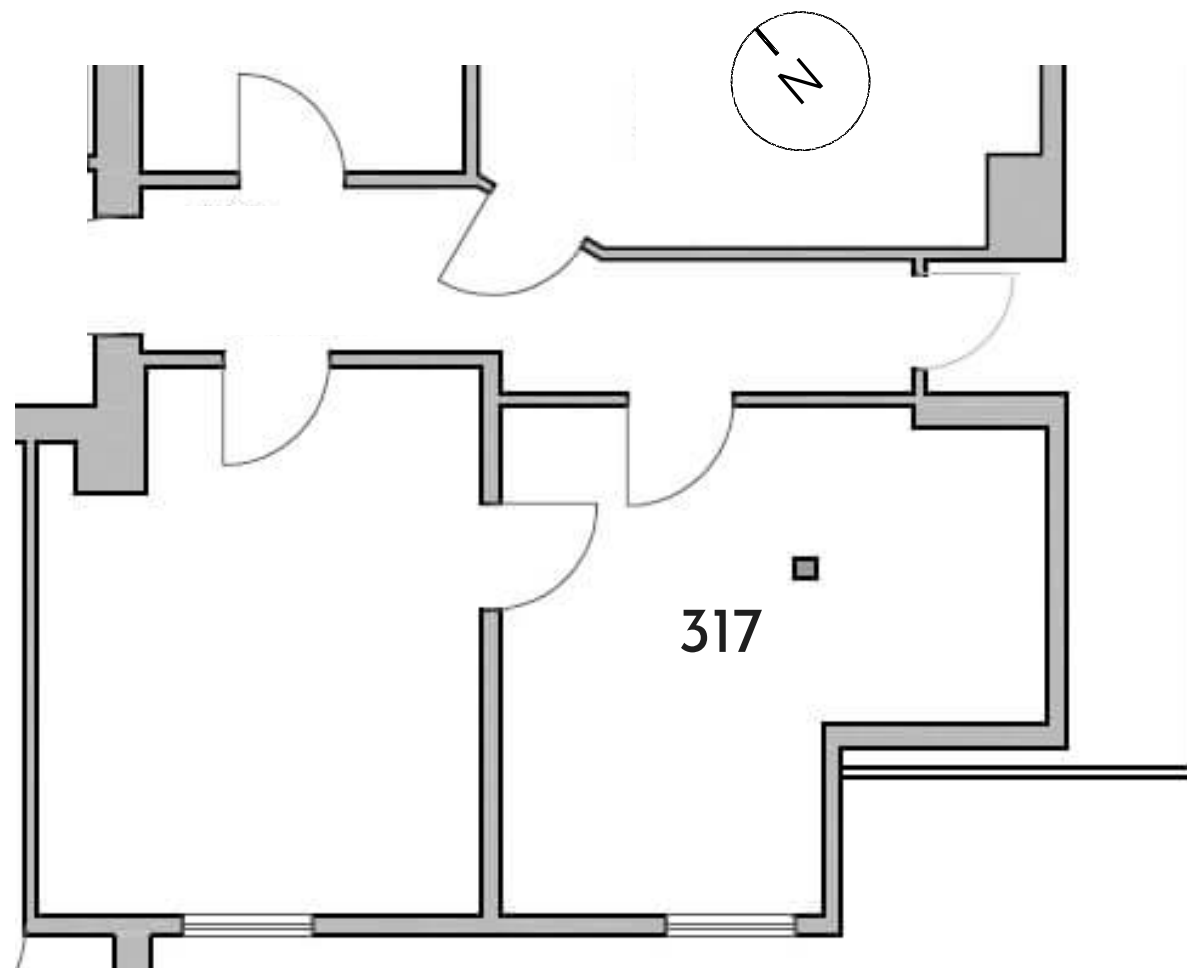

WALDHOFI ÄRIMAJA

Suur-Jõe 63, 80042 Pärnu

ÄRIPIND

Commercial

317

KORRUS / Floor

3

SUURUS / Size

16,8 m²

ÄRIPINNA PLAANI SAAB MUUTA ÜÜRNIKU VAJADUSTEST LÄHTUVALT

3 KORRUSE PLAAN / 3rd Floor plan

KRISTO KOGER GSM +372 515 6330 / info@waldhof.ee / www.waldhof.ee