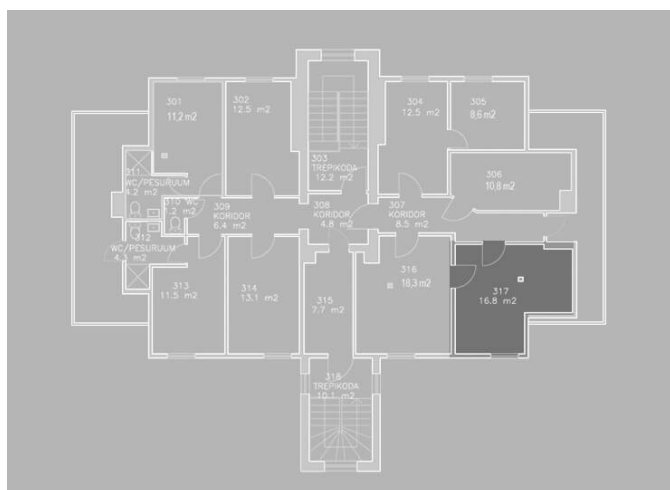

16,8 m²

ÄRIPINNA PLAANI SAAB MUUTA ÜÜRNIKU VAJADUSTEST LÄHTUVALT

3 KORRUSE PLAAN / 3rd Floor plan

KRISTO KOGER GSM +372 515 6330 / info@waldhof.ee / www.waldhof.ee