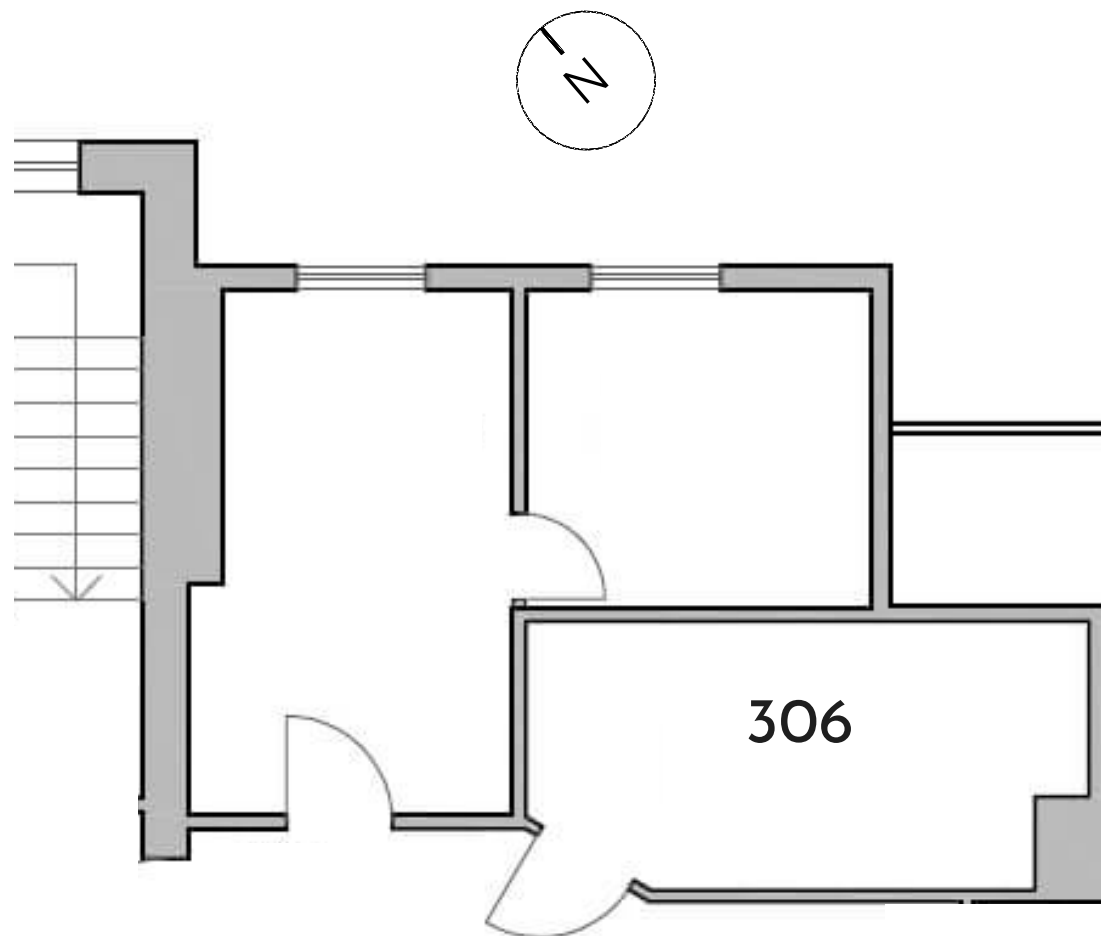

# ÄRIPIND 306

Commercial

KORRUS / Floor 3

SUURUS / Size 10,8 m<sup>2</sup>

ÄRIPINNA PLAANI SAAB MUUTA ÜÜRNIKU VAJADUSTEST LÄHTUVALT

3 KORRUSE PLAAN / 3rd Floor plan

KRISTO KOGER GSM +372 515 6330 / [info@waldhof.ee](mailto:info@waldhof.ee) / [www.waldhof.ee](http://www.waldhof.ee)