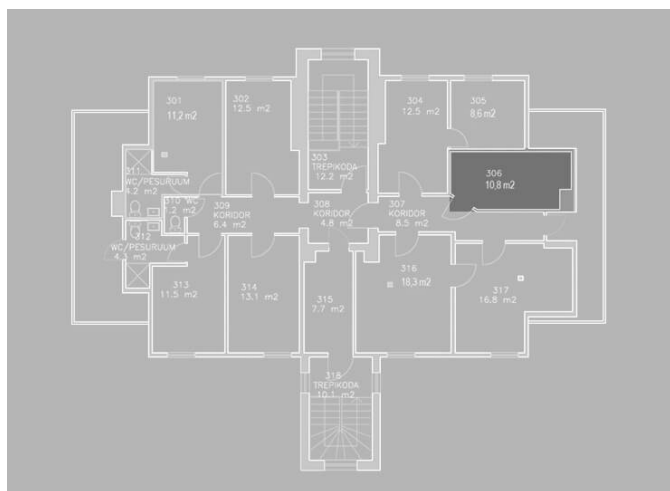

# ÄRIPIND 306

Commercial

KORRUS / Floor 3

SUURUS / Size 10,8 m<sup>2</sup>

ÄRIPINNA PLAANI SAAB MUUTA ÜÜRNIKU VAJADUSTEST LÄHTUVALT

3 KORRUSE PLAAN / 3rd Floor plan

KRISTO KOGER GSM +372 515 6330 / [info@waldhof.ee](mailto:info@waldhof.ee) / [www.waldhof.ee](http://www.waldhof.ee)