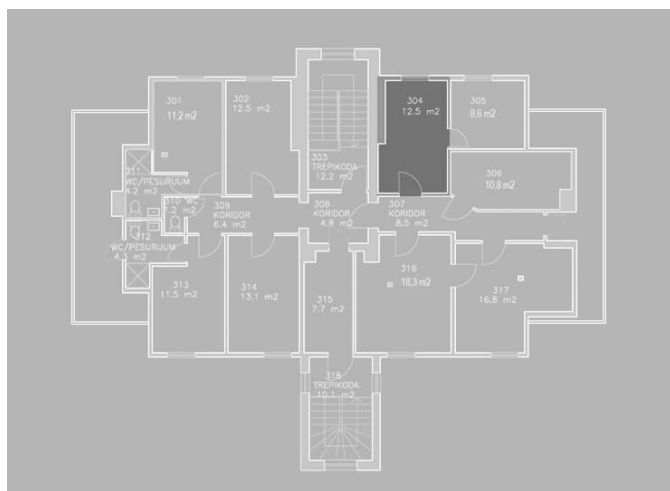

WALDHOFI ÄRIMAJA

Suur-Jõe 63, 80042 Pärnu

ÄRIPIND
Commercial

304

KORRUS / Floor 3

SUURUS / Size 12,5 m²

ÄRIPINNA PLAANI SAAB MUUTA ÜÜRNIKU VAJADUSTEST LÄHTUVALT

3 KORRUSE PLAAN / 3rd Floor plan