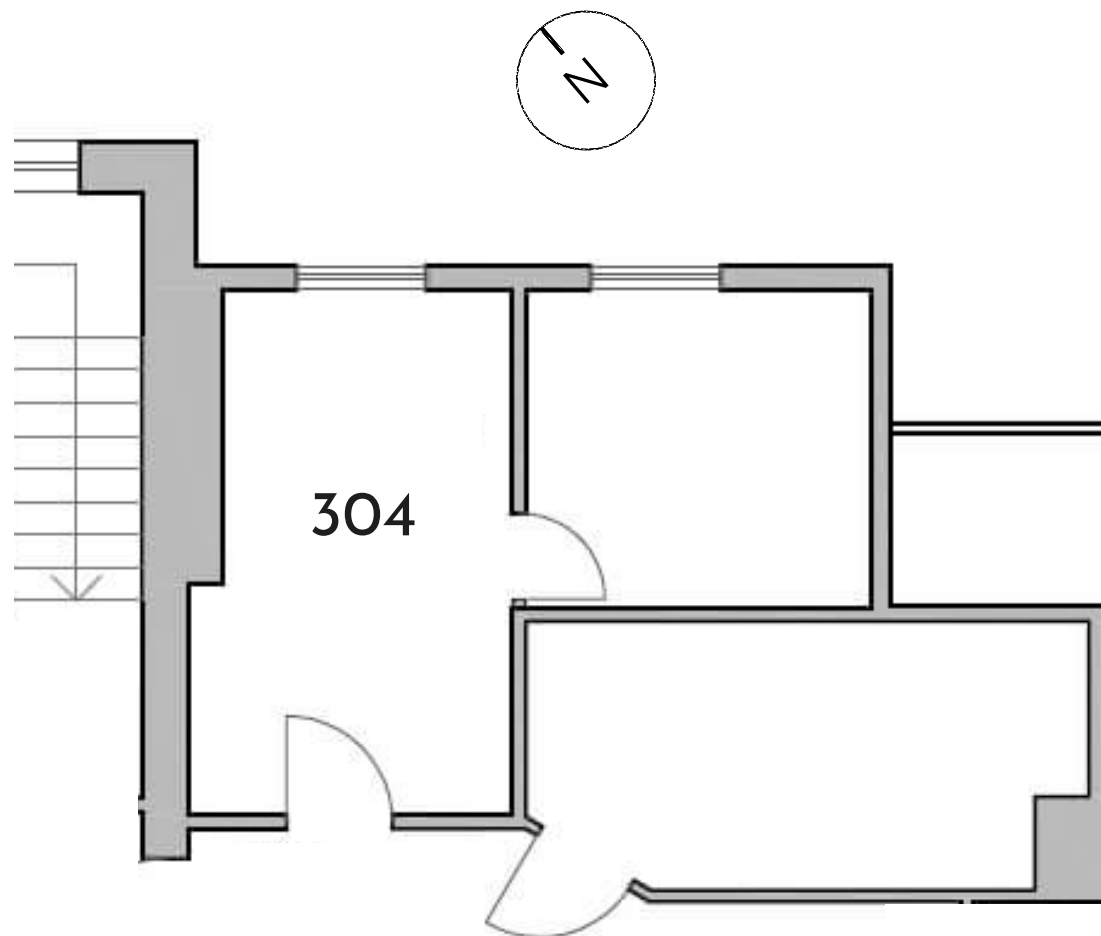

WALDHOFI ÄRIMAJA

Suur-Jõe 63, 80042 Pärnu

ÄRIPIND
Commercial

304

KORRUS / Floor 3

SUURUS / Size 12,5 m²

ÄRIPINNA PLAANI SAAB MUUTA ÜÜRNIKU VAJADUSTEST LÄHTUVALT

3 KORRUSE PLAAN / 3rd Floor plan