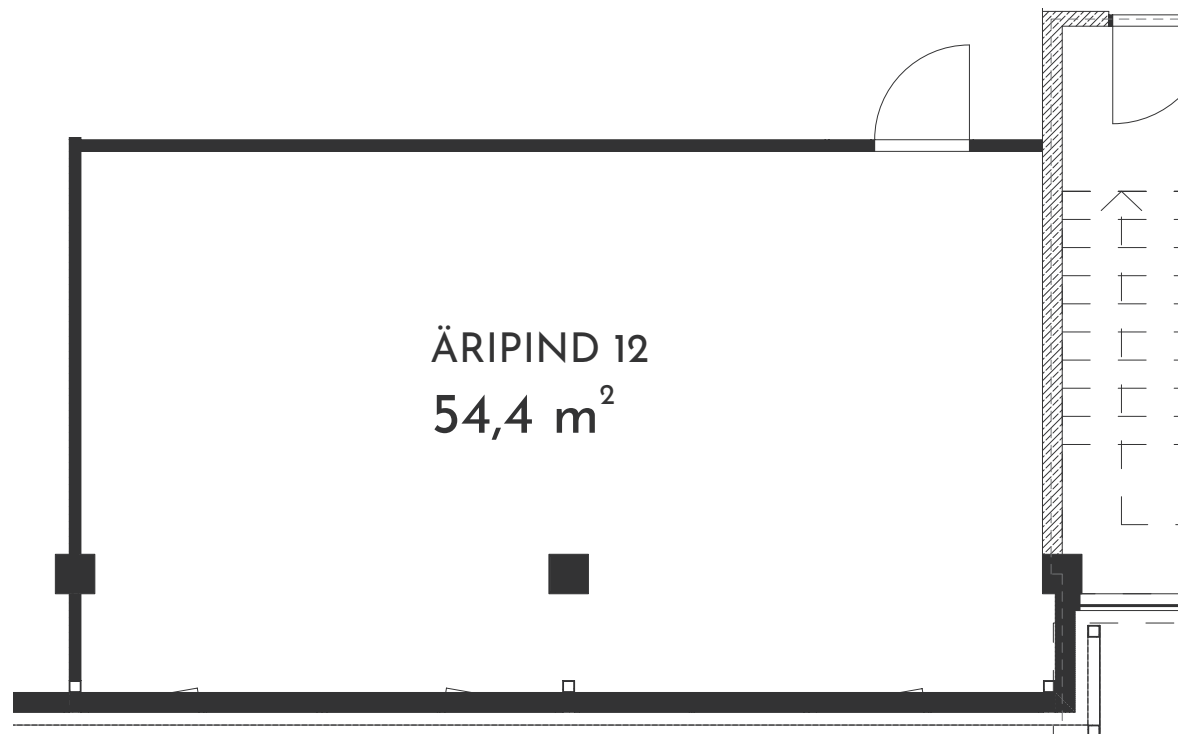

WALDHOFI ÄRIMAJA

Suur-Jõe 63, 80042 Pärnu

ÄRIPIND

Commercial

12

KORRUS / Floor

3

SUURUS / Size

95,7 m²

3 KORRUSE PLAAN / 3rd Floor plan

RIIA MNT

KRISTO KOGER GSM +372 515 6330 / info@waldhof.ee / www.waldhof.ee