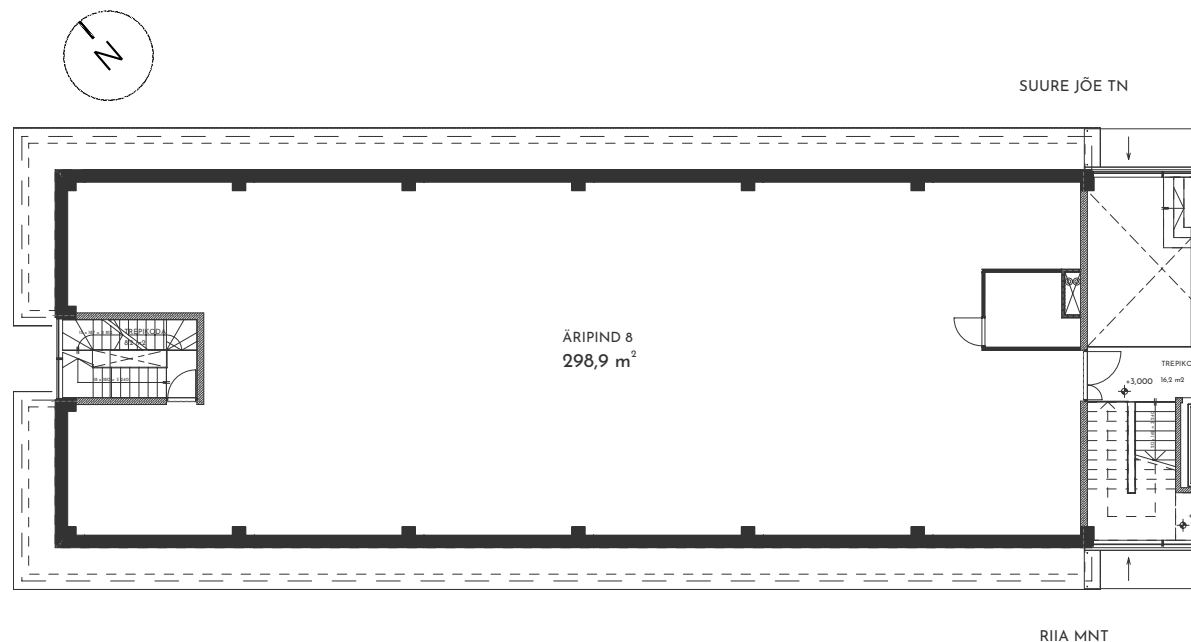

WALDHOFI ÄRIMAJA

Suur-Jõe 63, 80042 Pärnu

ÄRIPIND

Commercial

8

KORRUS / Floor

2

SUURUS / Size

298,9 m²

HIND / Price

€

11 €/m²

1 KORRUSE PLAAN / 1st Floor plan

KRISTO KOGER GSM +372 515 6330 / info@waldhof.ee / www.waldhof.ee