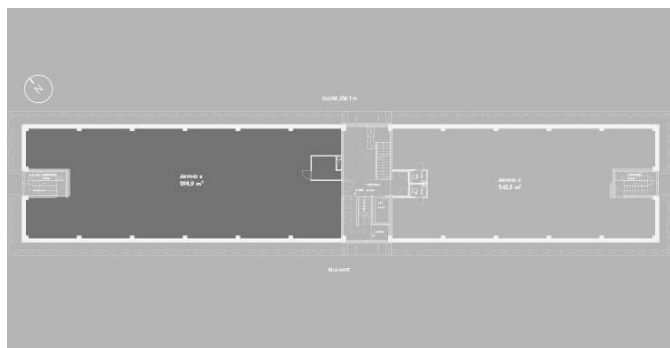

WALDHOFI ÄRIMAJA

Suur-Jõe 63, 80042 Pärnu

ÄRIPIND

Commercial

8

KORRUS / Floor

2

SUURUS / Size

298,9 m²

HIND / Price

€

11 €/m²

1 KORRUSE PLAAN / 1st Floor plan

KRISTO KOGER GSM +372 515 6330 / info@waldhof.ee / www.waldhof.ee