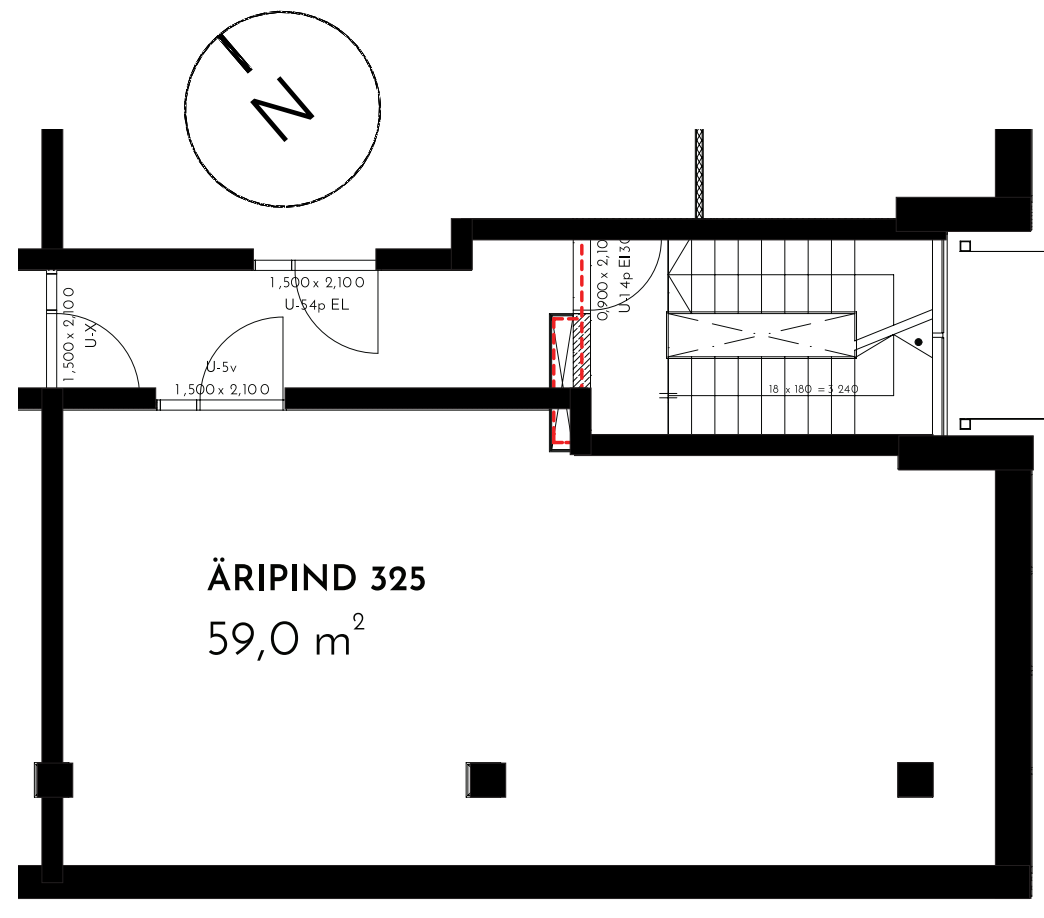

WALDHOFI ÄRIMAJA

Suur-Jõe 63, 80042 Pärnu

ÄRIPIND  
Commercial

325

KORRUS / Floor 3

SUURUS / Size 59 m<sup>2</sup>

3 KORRUSE PLAAN / 3rd Floor plan

KRISTO KOGER GSM +372 515 6330 / [info@waldhof.ee](mailto:info@waldhof.ee) / [www.waldhof.ee](http://www.waldhof.ee)