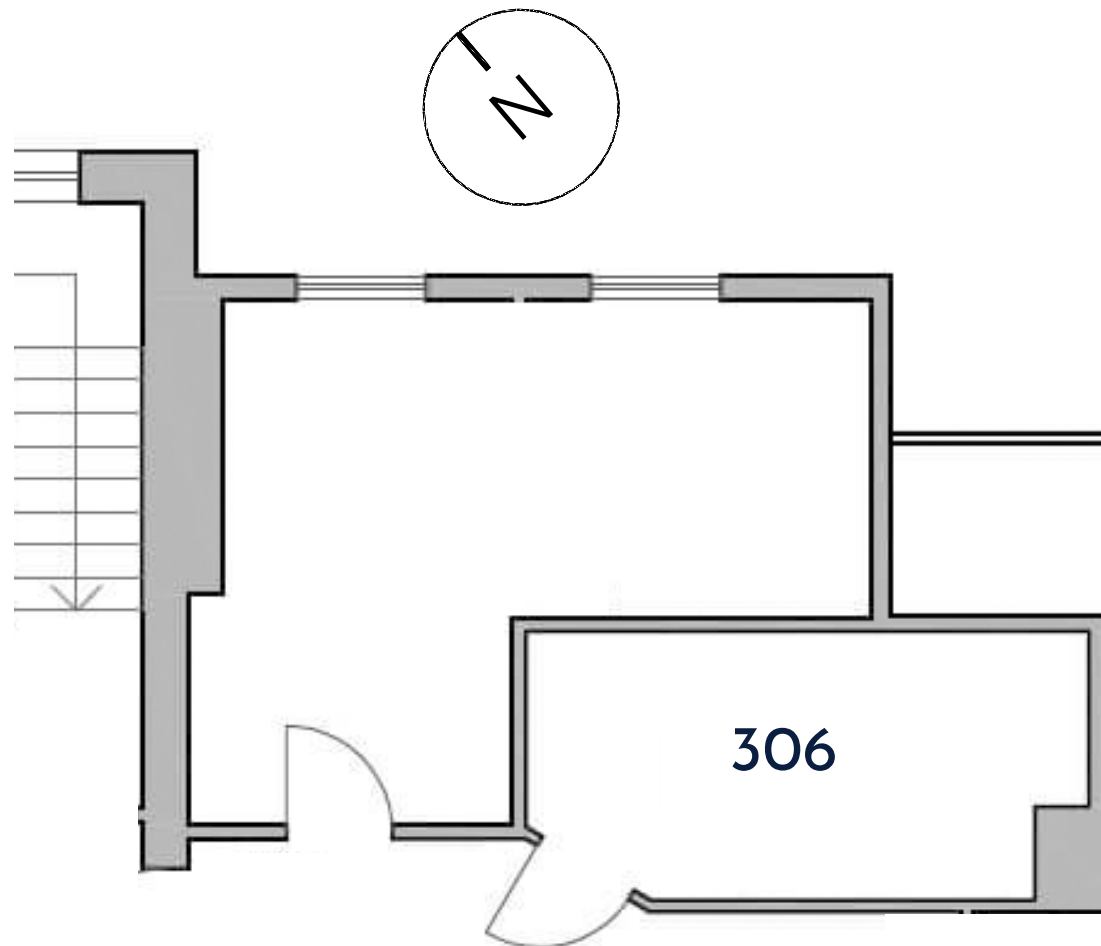

WALDHOFI ÄRIMAJA

Suur-Jõe 63, 80042 Pärnu

ÄRIPIND 306

Commercial

KORRUS / Floor 3

SUURUS / Size 10,8 m²

ÄRIPINNA PLAANI SAAB MUUTA ÜÜRNIKU VAJADUSTEST LÄHTUVALT

3 KORRUSE PLAAN / 3rd Floor plan