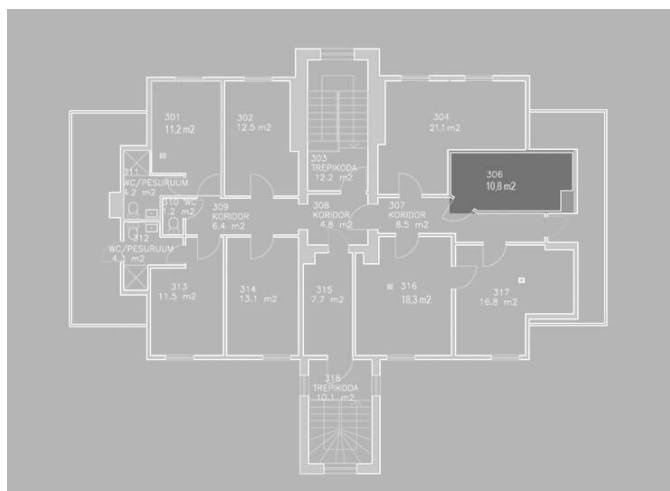

WALDHOFI ÄRIMAJA

Suur-Jõe 63, 80042 Pärnu

ÄRIPIND 306

Commercial

KORRUS / Floor 3

SUURUS / Size 10,8 m²

ÄRIPINNA PLAANI SAAB MUUTA ÜÜRNIKU VAJADUSTEST LÄHTUVALT

3 KORRUSE PLAAN / 3rd Floor plan