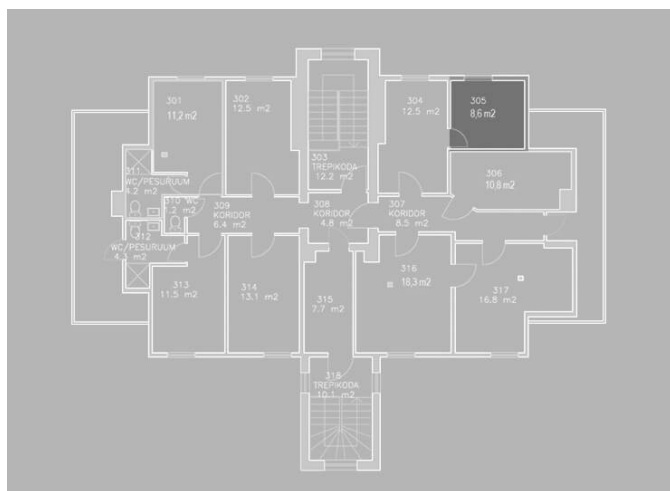

WALDHOFI ÄRIMAJA

Suur-Jõe 63, 80042 Pärnu

ÄRIPIND 305

Commercial

KORRUS / Floor 3

SUURUS / Size 8,6 m²

ÄRIPINNA PLAANI SAAB MUUTA ÜÜRNIKU VAJADUSTEST LÄHTUVALT

3 KORRUSE PLAAN / 3rd Floor plan