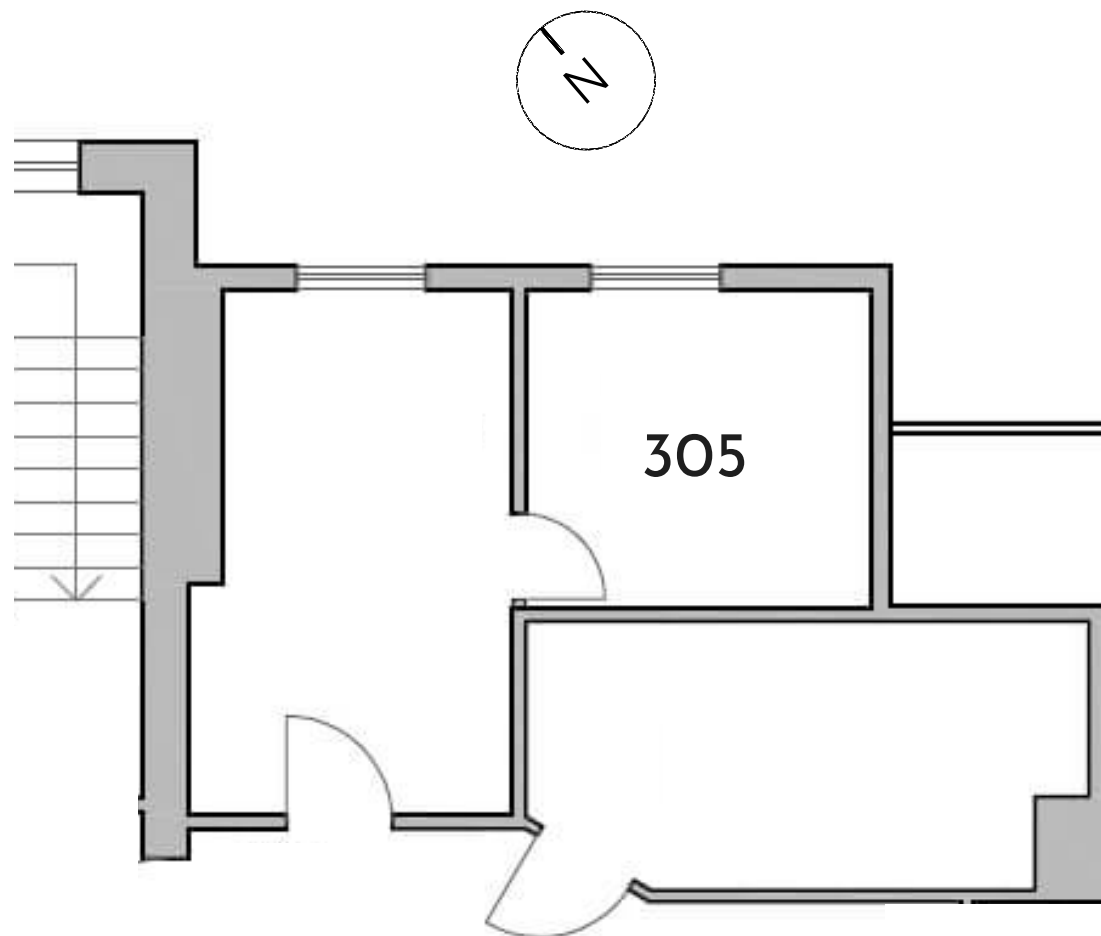

WALDHOFI ÄRIMAJA

Suur-Jõe 63, 80042 Pärnu

ÄRIPIND 305

Commercial

KORRUS / Floor 3

SUURUS / Size 8,6 m²

ÄRIPINNA PLAANI SAAB MUUTA ÜÜRNIKU VAJADUSTEST LÄHTUVALT

3 KORRUSE PLAAN / 3rd Floor plan