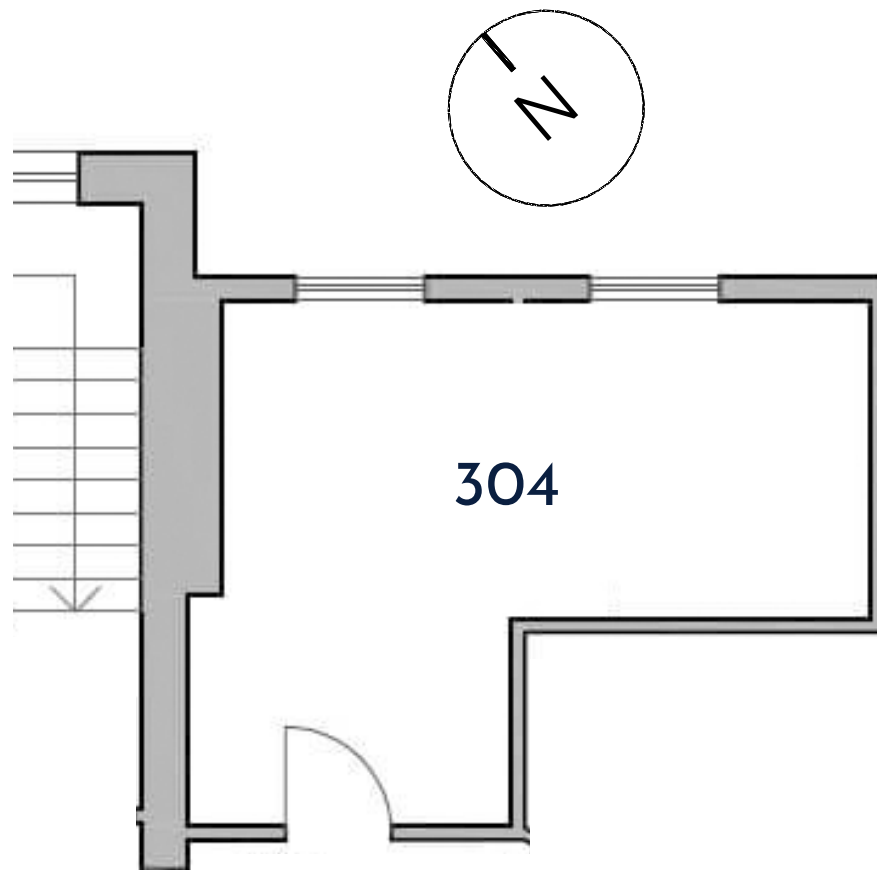

WALDHOFI ÄRIMAJA

Suur-Jõe 63, 80042 Pärnu

ÄRIPIND  
Commercial

304

KORRUS / Floor 3

SUURUS / Size 21,1 m<sup>2</sup>

ÄRIPINNA PLAANI SAAB MUUTA ÜÜRNIKU VAJADUSTEST LÄHTUVALT

3 KORRUSE PLAAN / 3rd Floor plan