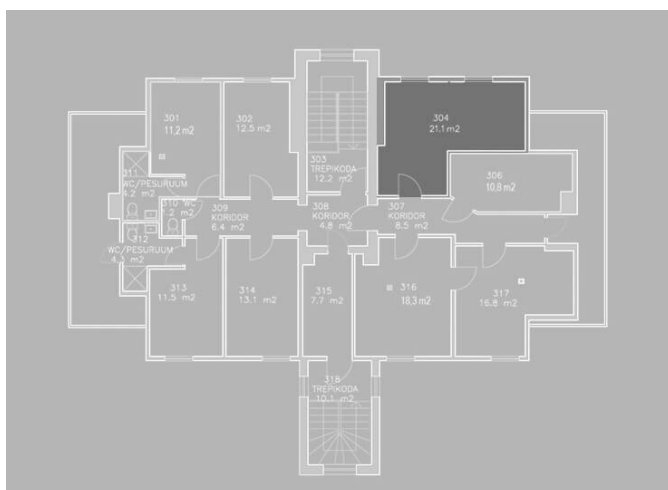

WALDHOFI ÄRIMAJA

Suur-Jõe 63, 80042 Pärnu

ÄRIPIND  
Commercial

304

KORRUS / Floor 3

SUURUS / Size 21,1 m<sup>2</sup>

ÄRIPINNA PLAANI SAAB MUUTA ÜÜRNIKU VAJADUSTEST LÄHTUVALT

3 KORRUSE PLAAN / 3rd Floor plan