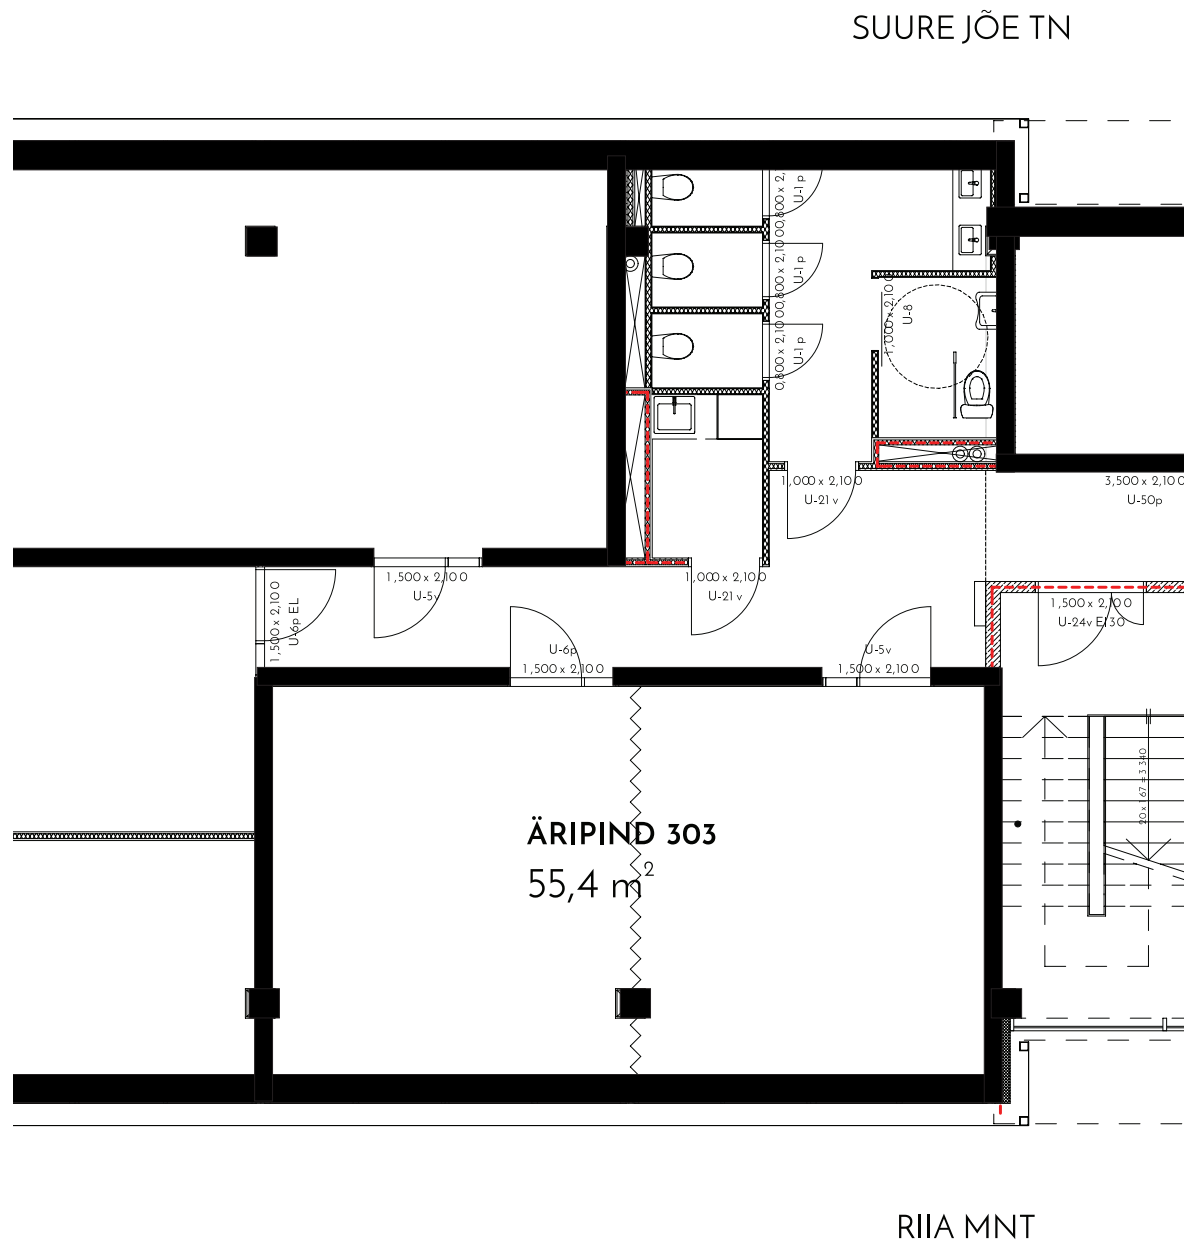

KRISTO KOGER GSM +372 515 6330 / info@waldhof.ee / www.waldhof.ee