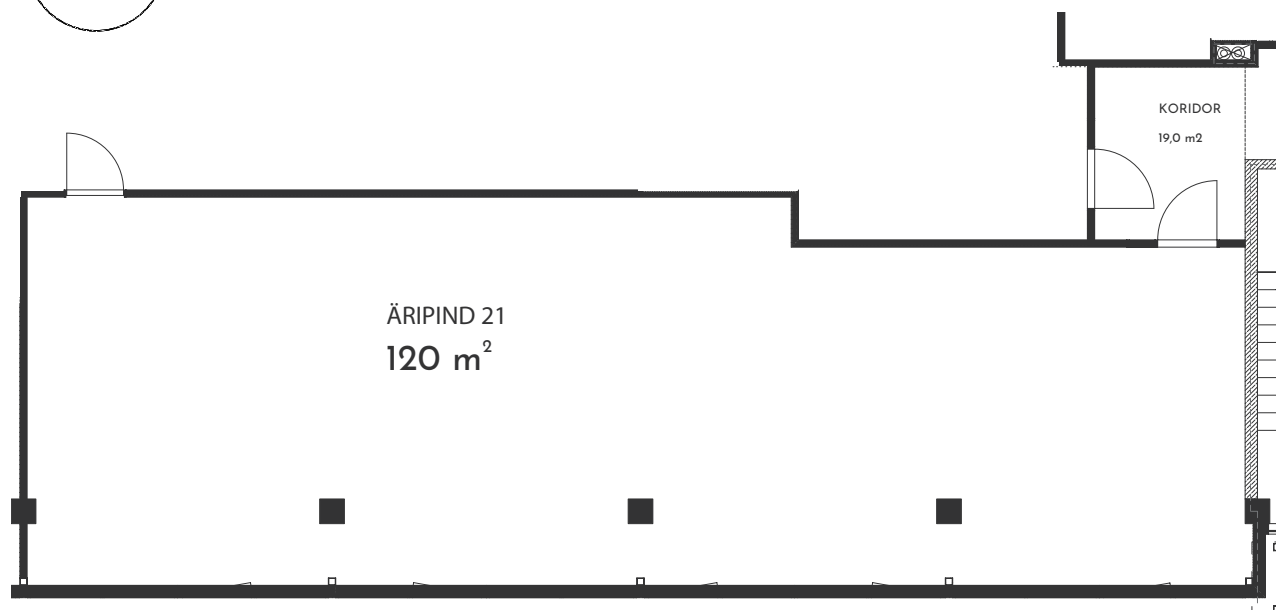

WALDHOFI ÄRIMAJA

Suur-Jõe 63, 80042 Pärnu

ÄRIPIND 21

Commercial

KORRUS / Floor 4

SUURUS / Size 120 m²

ÄRIPINNA PLAANI SAAB MUUTA ÜÜRNIKU VAJADUSTEST LÄHTUVALT

4 KORRUSE PLAAN / 4th Floor plan