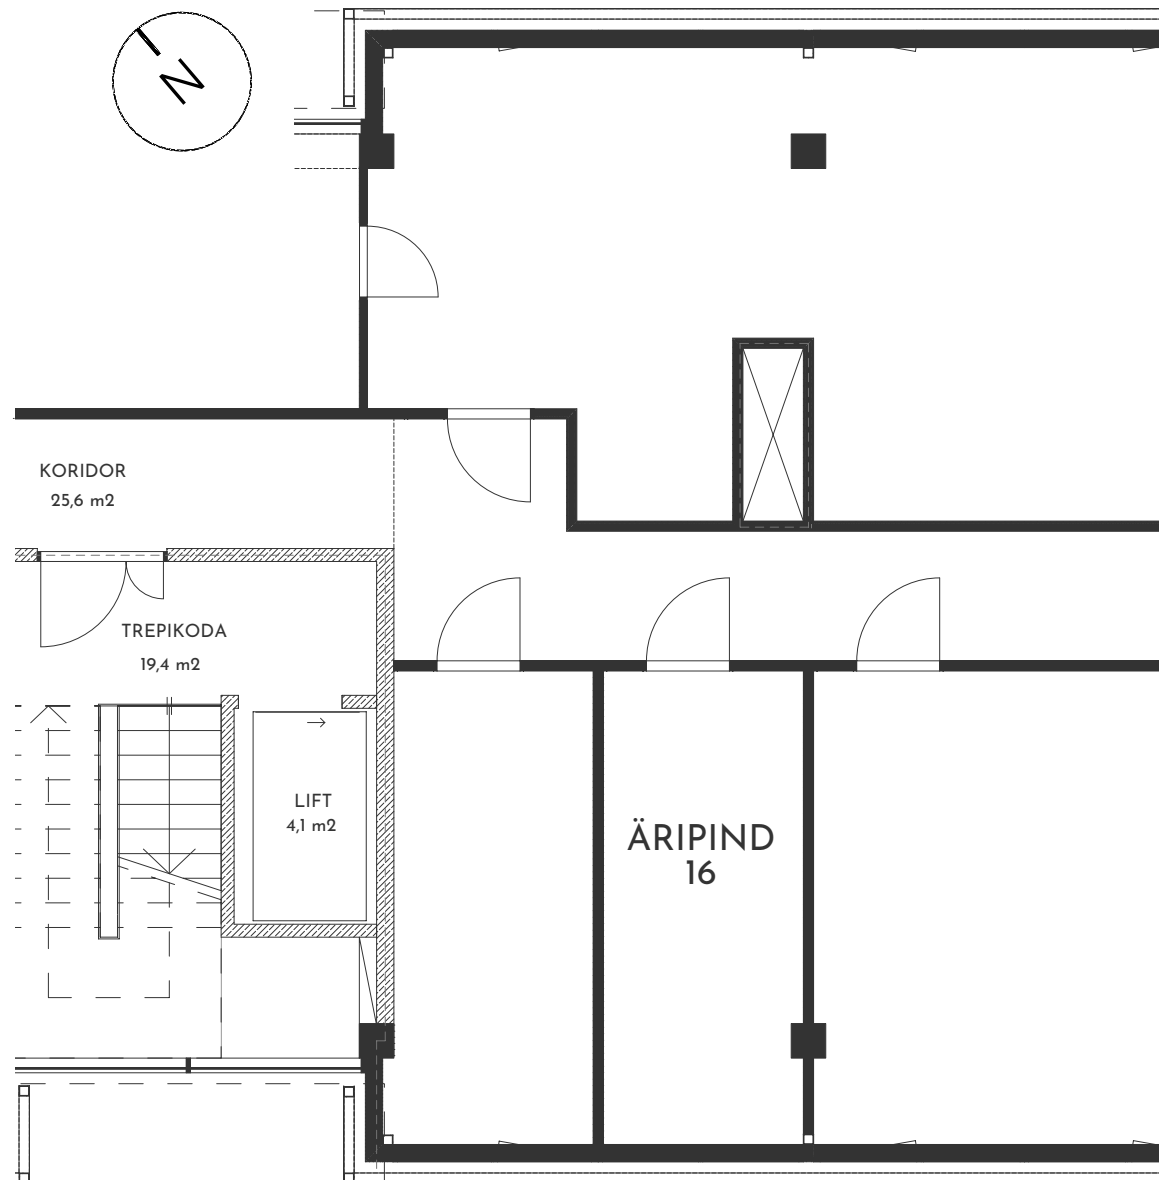

WALDHOFI ÄRIMAJA

Suur-Jõe 63, 80042 Pärnu

ÄRIPIND

Commercial

16

KORRUS / Floor

3

SUURUS / Size

13,35 m<sup>2</sup>

ÄRIPINNA PLAANI SAAB MUUTA ÜÜRNIKU VAJADUSTEST LÄHTUVALT

3 KORRUSE PLAAN / 3rd Floor plan

KRISTO KOGER GSM +372 515 6330 / [info@waldhof.ee](mailto:info@waldhof.ee) / [www.waldhof.ee](http://www.waldhof.ee)