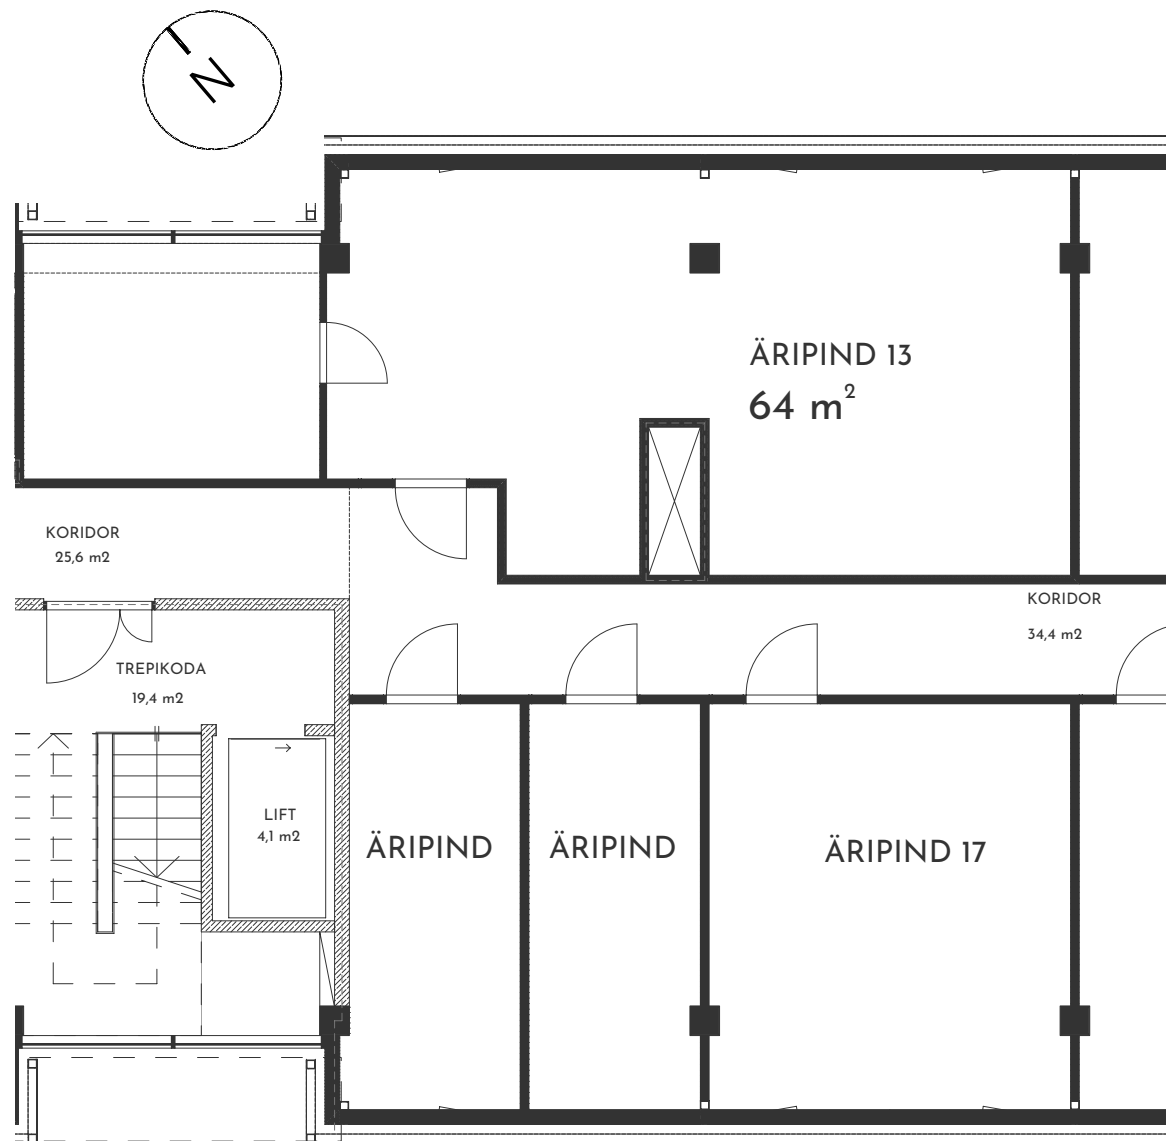

KRISTO KOGER GSM +372 515 6330 / info@waldhof.ee / www.waldhof.ee